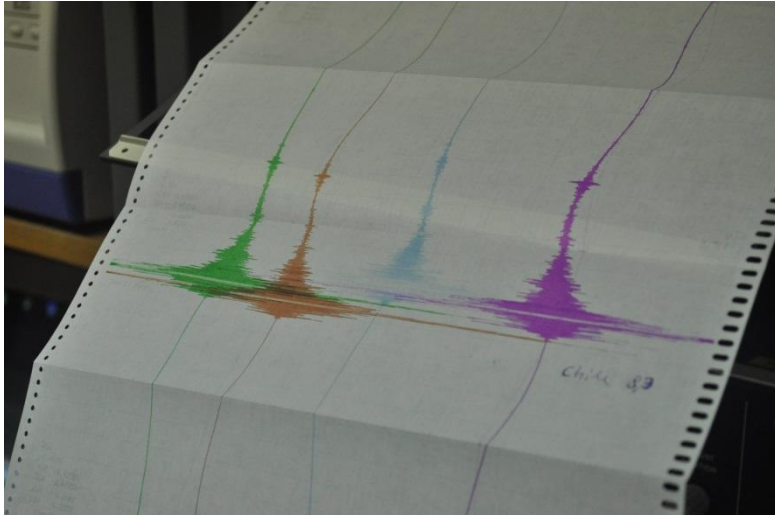

Obserwatorium w
Wetzell

Targi Intergeo w
Stuttgarcie

Muzeum Mercedes

Wyniki przedstawiające trzęsienie Ziemi w Chile, 8,3 w skali Richtera.

Obserwatorium Moxa

Stowarzyszenie Studentów GIK PW „Geoida” z modelem geoidy